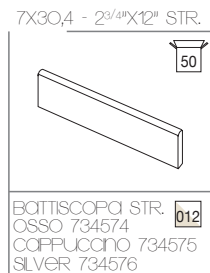

60X60 - 23^{5/8}"X23^{5/8}"

SILVER NAT. RETT. 733248

SILVER LEV. RETT. 733254

45X45 - 17^{5/8}"X17^{5/8}" STRUTT.
 45,6X45,6 - 18"¹⁸"X18"¹⁸" STRUTT.

SILVER STRUTT. 733237

SILVER STRUTT. RETT. 733260

30,4X30,4 - 12"¹²"X12"¹²" STRUTT.

SILVER STRUTT. 733809

22,5X45,6 - 8^{7/8}"X18"

SILVER STRUTT. 733806

15,2X15,2 - 6"⁶"X6"

SILVER STRUTT. 733815

60x60

60x120

V2

PEZZI SPECIALI

SPECIAL PIECES - PIÈCES SPÉCIALES - FORMSTÜCKE - PEZAS ESPECIALES - Специальные изделия

FORMATO - SIZE	SCATOLE - BOX			PALLET		
	PEZZI - PIECES	m ²	KG	SCATOLE - BOXES	m ²	KG
60x60 NAT.	3	1,08	24,60	32	34,56	812
60x60 LEV.	3	1,08	24,60	32	34,56	812
30x60	6	1,08	21,90	40	43,20	897
30,4X60,8	6	1,11	22,90	40	44,90	939
45x45	6	1,22	28,60	56	68,32	1627
45,6X45,6	6	1,25	25,90	56	70,00	1475
30,4X30,4	14	1,30	27,70	60	78,00	1685
15,2X15,2	46	1,06	22,60	55	58,30	1266
7,6X15,2 NAT	44	0,51	10,60	72	36,72	785
30,4X30,4 MOSAICO	5	0,46	9,45	60	27,60	592
30,4X30,4 BASKET WEAVE	5	0,46	9,45	60	27,60	592
22,5X45,6	12	1,23	29,13	60	73,80	1773